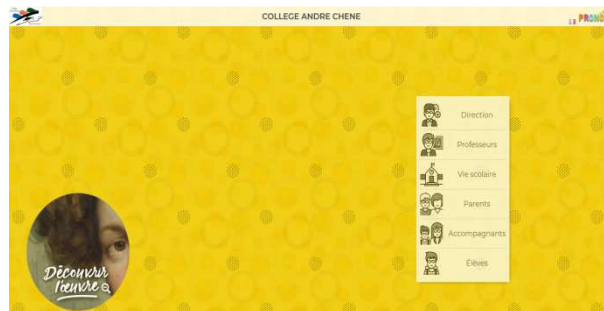

ACCES PRONOTE

A- En passant par un ordinateur :

- 1- En passant par le site du collège (rubrique "nous contacter" puis accès PRONOTE)

- 2- En passant par l'adresse suivante:

<https://0451544J.index-education.net/pronote/>

Vous saisissez

- votre identifiant:

- puis votre mot de passe:

Lors de votre première connexion, vous devez impérativement personnaliser votre mot de passe et le noter dans un endroit sûr.