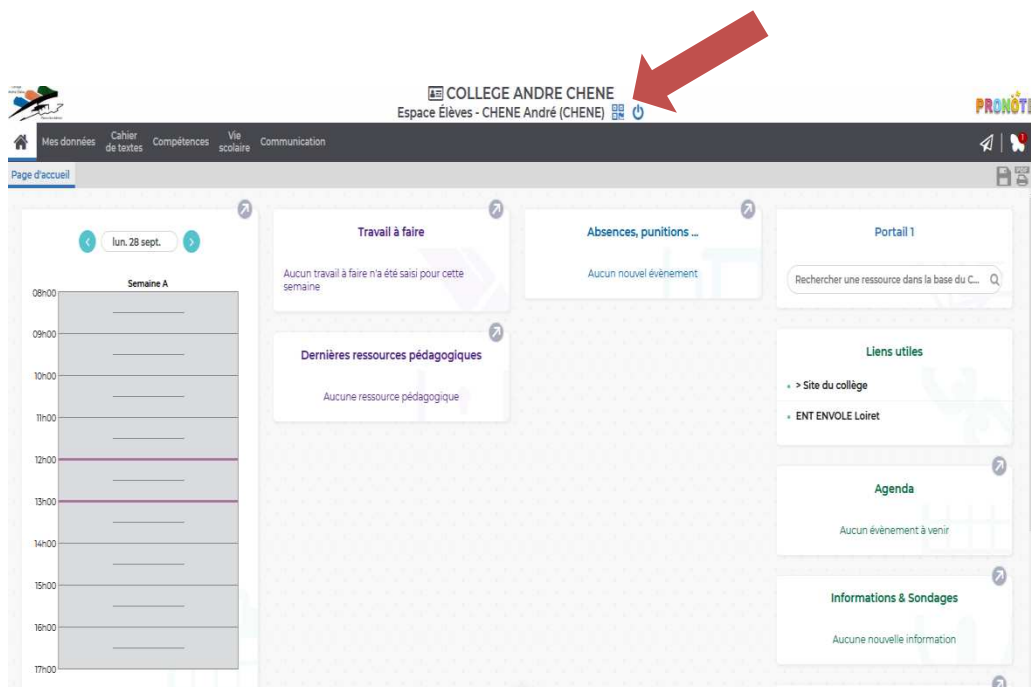

Vous saisissez

- votre identifiant:

- puis votre mot de passe:

Lors de votre première connexion, vous devez impérativement personnaliser votre mot de passe et le noter dans un endroit sûr.

B- En passant par un telephone portable :

- 1- Installer pronote sur votre téléphone
- 2- Ajouter un établissement à votre compte

3- ensuite deux solutions :

1^{ère} solution : soit en flashant un QR code sur l'écran de votre ordinateur :

- 1- Se connecter à Pronote grâce à un ordinateur (cf démarche A)
- 2- Ouvrir sa session Pronote sur son ordinateur (parents, élèves ...)
- 3- Ouvrir l'application Pronote sur son téléphone portable
- 4- Flasher son QR code avec l'appareil photo de son téléphone portable

5- Taper un code à 4 chiffres de confirmation de l'application mobile

COLLEGE ANDRE CHENE
Espace Elèves - CHENE André (CHENE)

Mes données Cahier de textes Compétences Vie scolaire Communication

Page d'accueil