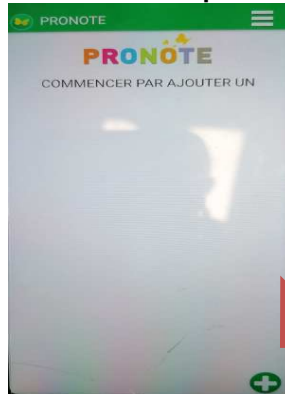

- 1- Installer pronote sur votre téléphone
- 2- Ajouter un établissement à votre compte

3- ensuite deux solutions :

1^{ère} solution : soit en flashant un QR code sur l'écran de votre ordinateur :

- 1- Se connecter à Pronote grâce à un ordinateur (cf démarche A)
- 2- Ouvrir sa session Pronote sur son ordinateur (parents, élèves ...)
- 3- Ouvrir l'application Pronote sur son téléphone portable
- 4- Flasher son QR code avec l'appareil photo de son téléphone portable